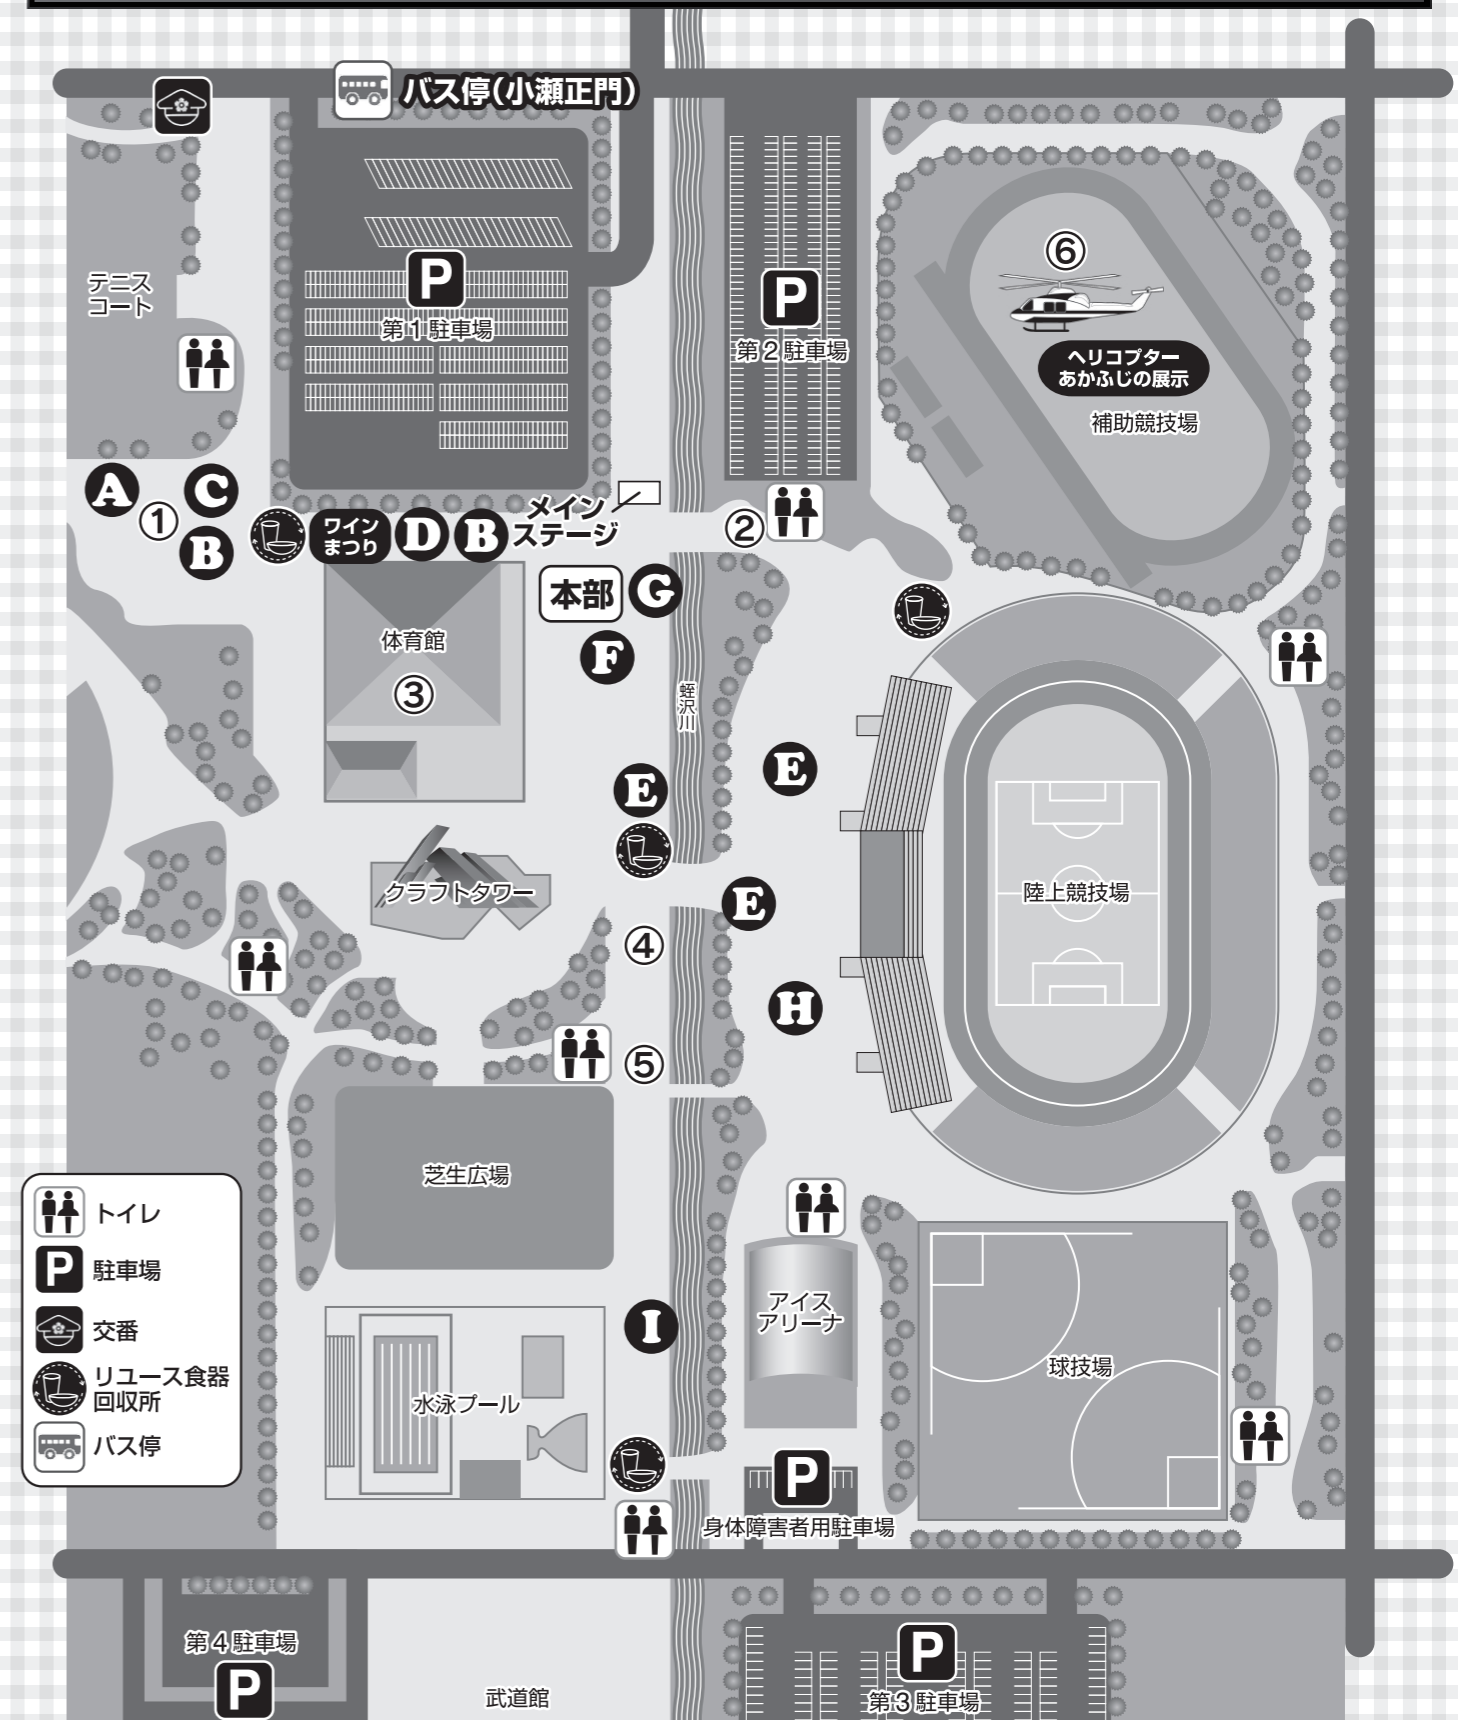

C 環境広場
展体売
地球温暖化防止、環境保全、リサイクルなど環境に関する情報発信の広場
・エコライフお絵かきコンテスト入賞作品展示と環境関連の普及啓発
・社団法人 山梨県産業廃棄物協会
・県内の環境ニュースの投票(2013年)
・おうちCO-OPのユーコープエコ広場
・パルシステム山梨の環境活動の紹介
・環境保全活動に関する普及啓発・情報提供
・甲斐の国・地域資源活用コンソーシアム
・野鳥を楽しく作るお店

G 健康広場
展体
健康をテーマにした展示や体験の広場
・骨髄バンク普及啓発コーナー
・看護相談コーナー、健康相談コーナー
・栄養・食生活の相談・指導
・フック物体験コーナー(17日のみ)
・健やか山梨21推進会議
健康ウォーキング教室、健康ウォーキング指導実践講習会(16日のみ)
・山梨県社会福祉士会・山梨県介護福祉士会
・みんなの赤十字ふれあいコーナー(16日のみ)
・薬物乱用は「ダメ。ゼッタイ。」(17日のみ)
・「上手なお医者さんのかかり方」啓発コーナー
・「がん検診受診」の啓発と「がん・健康相談」の実施

D お祭り広場
食展体売
県産品などの展示・販売とイベント飲食の広場
・山梨ヌーボーまつり2013
・甲州地どり生産組合
・あゆの塩焼き
・第14回やまなし生衛フェア感謝まつり
・県体協ブースは、衣食重(メタボ?)全てが楽しめます。
・山梨福島県人会復興支援 煮干しラーメン
・山梨県花き園芸組合連合会 県産花き展示即売
・(一財)山梨県母子寡婦福祉連合会

メインステージ
イベントスケジュール
16日(土) 出展団体等
10:00 オープニングセレモニー
10:45 フラダンス 県民文化77サクル
11:00 太鼓演奏 南アルプス白鳳太鼓
11:30 弾き語りライブ!サノケン
13:00 お笑いライブ
13:30 第42回山梨県錦鯉品評会表彰式 山梨県漁業協同組合連合会
14:00 太鼓演奏 南アルプス白鳳太鼓
14:30 ライブ heana(ヒーナ)
17日(日) 出展団体等
10:15 山梨県交通対策推進協議会
10:45 コラボお絵かきコンテスト2013表彰式 環境パトロールやまなし
11:50 甲州戦記サクライザー山梨大使任命式
12:00 2013 ｽｰﾌﾟ-ｻﾞｰﾋﾞﾝｸﾞ 写真ｺﾝｸﾞｰﾙ表彰式 山梨県体育協会
12:30 山梨県交通対策推進協議会
13:00 合唱、太鼓、手話J-ｽﾀ
山梨県障害者福祉ふれあい会議
14:00 高校生による歌・ダンス 第5回ｽｰﾌﾟ-ｶﾞｰﾙｽﾞﾌｫｰﾏｰ選手権出場者

- ① 人権啓発ふれあいフェスティバル 展
- ② 特別出展 (事業者による出展) 食展売
- ③ 「世界遺産 富士山」パネル展 展
- ④ ふれあい芸能まつり、ふれあいマーケット 食展売
- ⑤ 第34回山梨県技能まつり 展体
- ⑥ 消防防災航空隊「あかふじ」の紹介 展

※ 食：飲食 展：展示 体：体験 売：販売 相：相談

第28回 県民の日 記念行事交流広場 小瀬会場案内図

ゴミを減らして、環境にやさしいイベントにするため、リユース食器やマイバックの利用をお願いします。

リユース食器マイバック(買い物袋)の利用にご協力ください

- ●リユース食器の利用方法
  - ・食べ物を買うときに、デポジットとして食器1個につき+100円を支払います。
  - ・食べ終わったお皿をお店や「リユース食器回収所」にもって行くと食器1個につき100円が返ってきます。
  - ※デポジットとは、預かり金のことです。お皿がなくなると困るので、お皿を返してもらった間、みなさんのお金を預かります。
- ●リユース食器について
  - ・食器は、NPO法人スペースふうにより、洗浄・滅菌されているので清潔で安全です。また、使い回し等は禁止されていますので、安心してご利用ください。