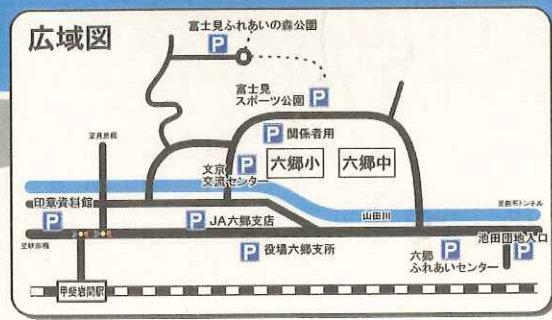

出店関係車両入口
《グラウンド記水設備保護の為
矢印付近を通行願います》

役場六郷支所