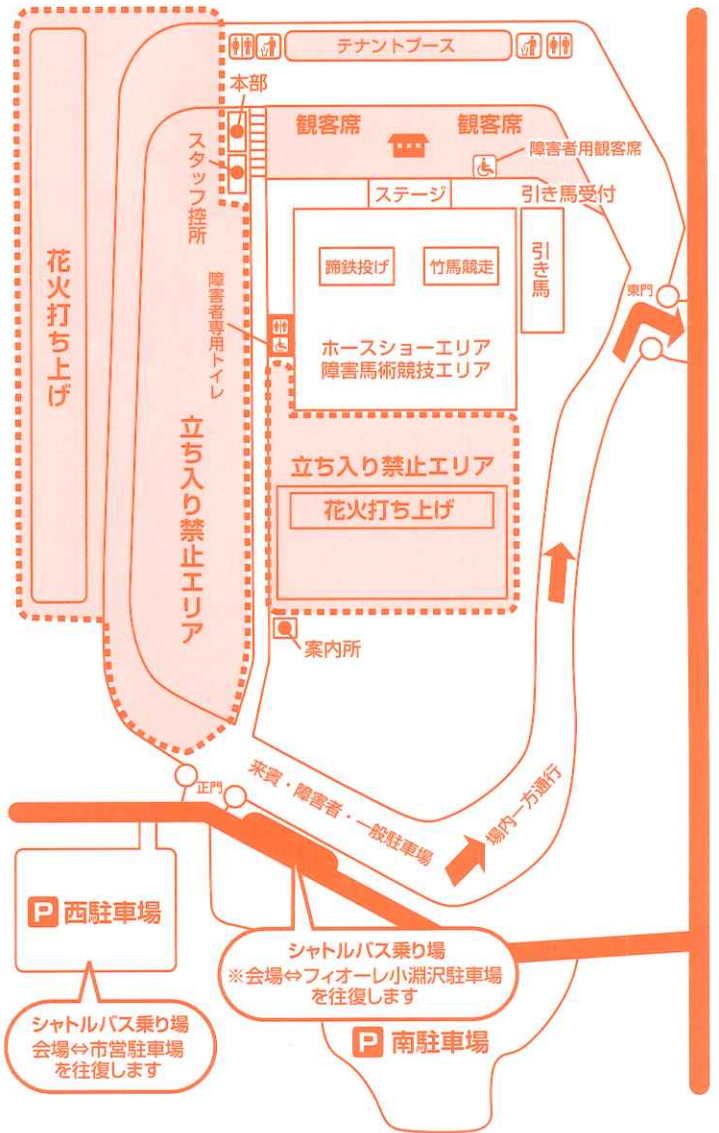

イベント会場のご案内

お問い合わせ

八ヶ岳ホースショー
in こぶちさわ
実行委員会

(北杜市小淵沢総合支所内)

☎0551-42-1119 (代)

<http://www.city.hokuto.yamanashi.jp/>