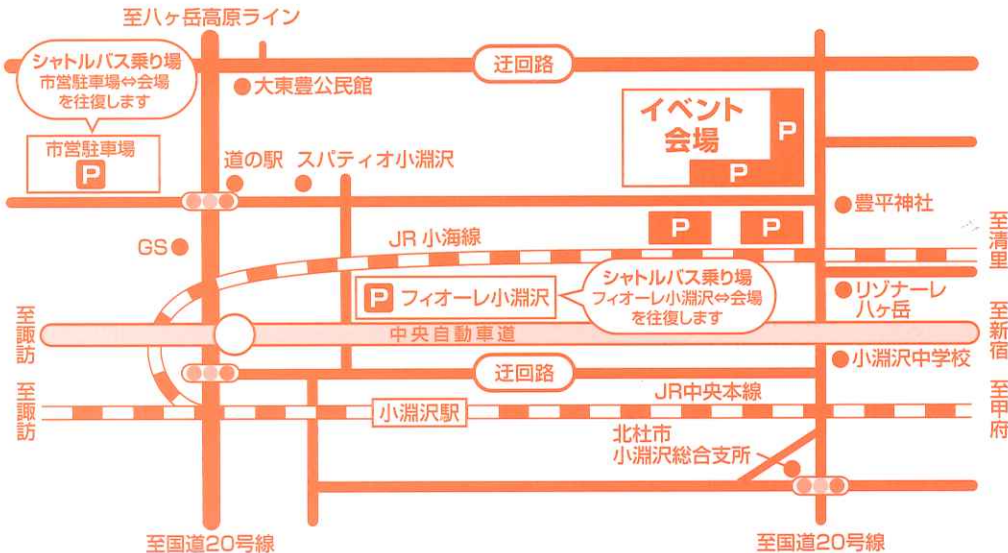

YATSUGATAKE
HORSE SHOW

IN
KOBUCHISAWA

第35回

八ヶ岳ホースショー

in こぶちさわ

2013.7.27^土 15:00~20:30

山梨県北杜市小淵沢町 山梨県馬術競技場

イベントスケジュール

PM 3:00~3:30	「甲州戦記サクライザー」ショー
PM 3:30~4:00	障害馬術コンテスト
PM 3:30~5:15	引き馬
PM 4:00~5:00	竹馬競走、蹄鉄投げ
PM 5:30~5:50	開会セレモニー
PM 5:50~6:15	淵の音太鼓演奏
PM 6:15~6:30	「甲州戦記サクライザー」ショー
PM 6:30~7:45	ホースショー
PM 7:45~8:05	ダンディーズ演奏
PM 8:05~8:30	花火打ち上げ

※イベント内容や時間は、天候などにより変更・中止となる可能性がありますので、ご了承ください。

ご来場の皆様へ

- ●会場周辺駐車場は駐車台数が少ないため、**市営駐車場**(約300台)および**フィオーレ小淵沢駐車場**(約400台)をご利用ください。(路上への駐車は絶対にやめてください。)
- ●渋滞緩和のため、交通誘導を行いますので、係員の指示に従ってください。
- ●長時間のシート等での場所取りは、ご遠慮ください。なお、当日午前7時以降の場所取りは可能ですが、長時間空席の場合は、シートを撤去する場合があります。

会場周辺のご案内