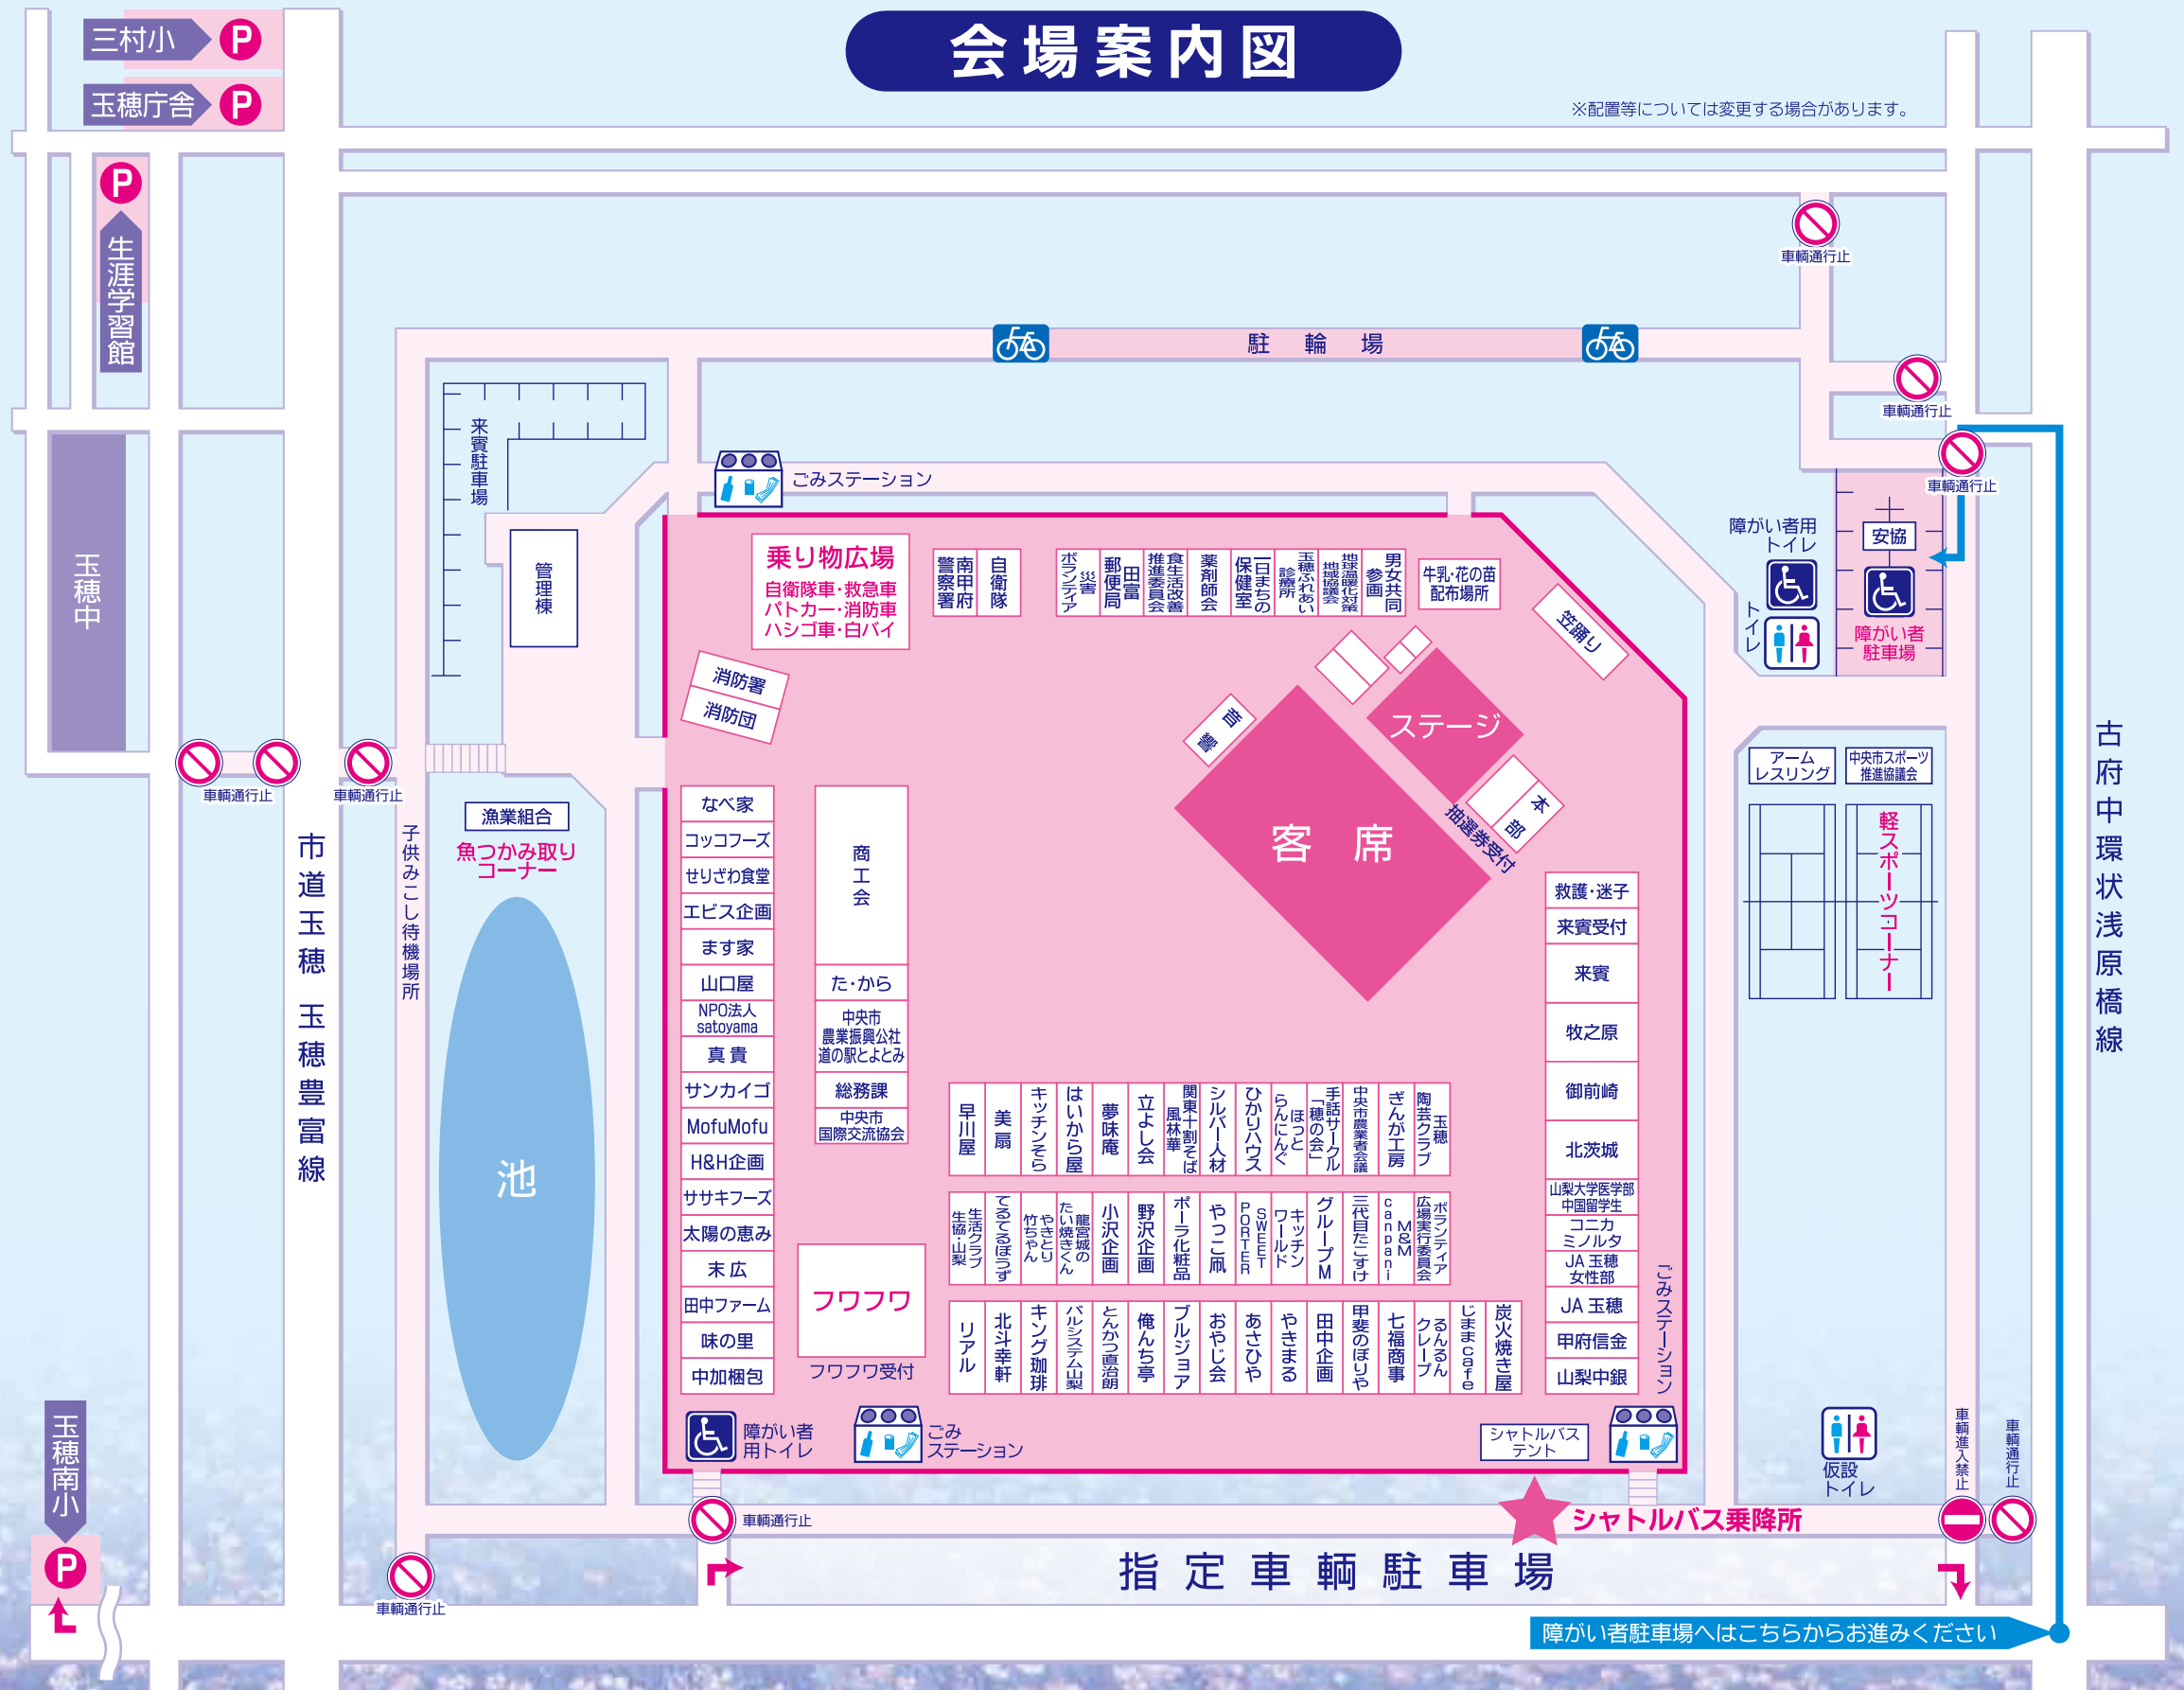

日程

9:30	開会セレモニー 子供みこし
10:00	れんげまつり倶楽部(体協民踊部)
10:30	井之口笠踊り(保存会)
11:00	烈車戦隊トッキュウジャーショー (第1回)
11:30	虚無僧紹介・演奏
12:00	玉穂中学校 吹奏楽部
12:30	フラダンス(プアマナ中央)
13:00	お楽しみ抽選会(第1回)
13:30	男女共同参画ソング
14:00	太極拳(とよとみ太極拳)
14:30	ヒップホップ(子ども自然体験クラブ エヴォルヴ)
15:00	FUJI SAKURA塾
15:30	烈車戦隊トッキュウジャーショー (第2回)
15:30	Wコロン爆笑ライブ
15:30	お楽しみ抽選会(第2回)

※時間は多少前後することがあります。

会場案内図

先着 1,000名 **牛乳**
チャリティー配布
11:30~

先着 1,000名 **花の苗**
チャリティー配布
14:00~

軽スポーツ
コーナー
中央市スポーツ推進協議会

虚無僧行列
10:30 出発式 明暗寺跡地
11:40 れんげ会場到着