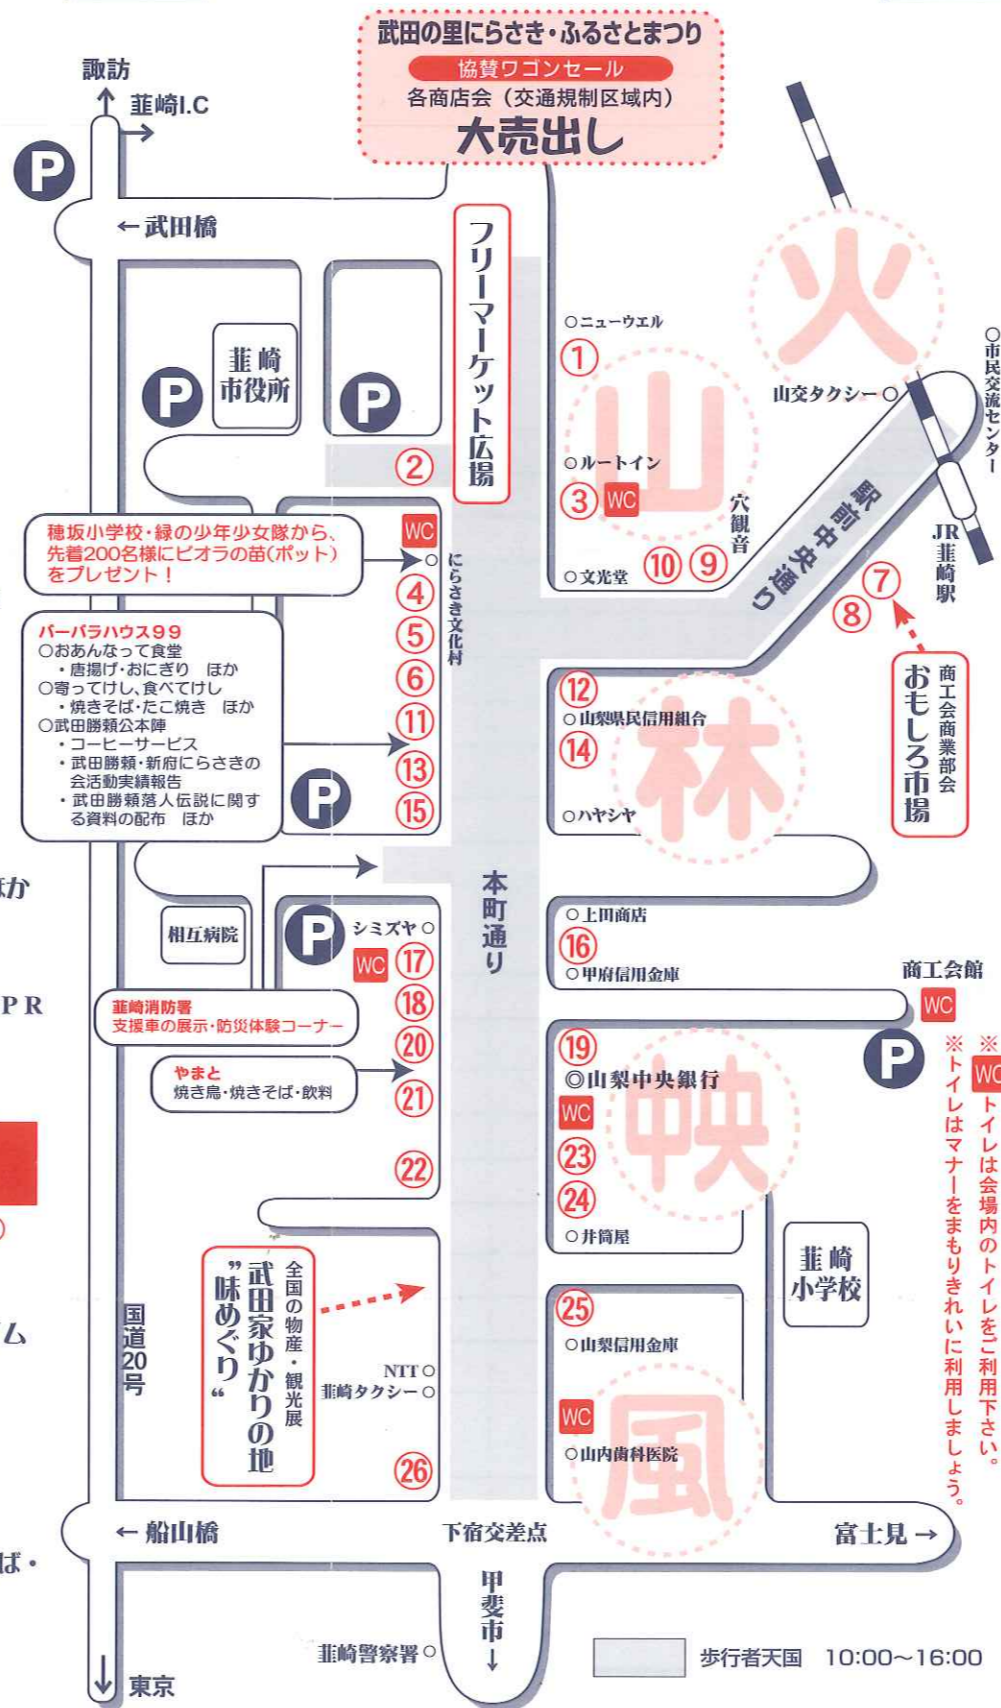

午後4時00分には交通規制が解除されます。ご注意ください。

- ① 水神会
・フリーマーケット広場(第1広場)
・焼きそば・焼き鳥・かき氷 ほか
- ② 水神会
・フリーマーケット広場(第2広場)
- ③ JA梨北女性部日之城支部
・各種ジャム・果実・キャラフキ ほか
JA梨北女性部穂坂支部
・こんにゃく・野菜 ほか
橋本園芸センター
・鉢花(菊、アスター、ガーベラ、カクタス) ほか
- ④ 観栄会商店街協同組合
・もち・焼きそば・ビール ほか
JA梨北
・臨時農産物直売所
葦崎郵便局
・切手類等の販売
葦崎市農林課・葦崎市緑化推進会議
・ポン菓子・木工教室
- ⑤ 葦崎市社会福祉協議会
・赤い羽根共同募金
・風船・ポッスコーンプレゼント
葦崎市環境事業協同組合
・ゴミ分別普及及び3R活動の普及
・トイレトペーパー等のディスカウント販売
- ⑥ 若原会
・焼きそば
- ⑦ 商工会商業部会「おもしろ市場」
・各種店舗のおもしろ市場
葦崎建設協会電気工事部/角真貴
旭町勉強組合/葦崎にらの会/花の木
榎山立建設工業/パーバラハウス99
- ⑧ 榎おいしい学校
・自家製手作りパン
葦崎ロータリークラブ
・焼きそば・大根
- ⑨ 富士川砂防事務所
・土砂災害・防災写真パネル展
・土石流実験模型の実演
NPO法人 減災ネットやまなし
・減災力の強いまちづくり等啓発活動
・日州名水茶・ヤクルト飲料配布 ほか
- ⑩ 洋菓子アルプス
・アコースティックギターライブ
- ⑪ 萩原製菓
・新府焼きごめ・甲州ロールほか各種和菓子
- ⑫ 斉藤商店
・うどん・そば・かき氷・焼きそば・焼き鳥 ほか
- ⑬ 生活クラブ(映北エリア)
・生活クラブ生協で扱っている商品の販売・試食・試飲
- ⑭ 二丁目自治会
・うどん・そば・かき氷・焼きそば・焼き鳥
・ジュース・つきたて餅

- ⑮ 葦崎市商工会(建設業部会)
・新築・リフォーム相談会・金魚すくい
・ヨーヨー・武田八幡祈禱開運表札
・お楽しみ抽選会 ほか
- ⑯ 葦崎ライオンズクラブ
・チャリティーバザー
・盲導犬デモンストレーション及び募金活動
蜂・愛好会
・オオスズメバチの焼酎漬
フーズパウル
・肉巻おにぎり・焼きそば・かき氷 ほか
- ⑰ ガールスカウト山梨県第9団
・遊休品・手作りグッズ
・クラフトコーナー
- ⑱ 葦崎交通安全協会
・交通安全啓蒙活動
・マジックパフォーマンス・チャップリン出演
- ⑲ 葦崎市下水道工事協同組合
・上下水道等の相談・風船・ヨーヨーの配布
- ⑳ 葦崎消費生活研究会
・市民ふれあいバザー・ほうとう
富士栄会
・焼きそば・ビール・ジュース・お茶 ほか
- ㉑ 中北地域・職域保健連携推進協議会
・健康相談・栄養相談・スモーカーライザー ほか
葦崎市市民課・保健課・国保連合会
・血管年齢・活力年齢・骨密度測定 ほか
葦崎市商工会
・園林火山ビジネスネット・山梨甲斐もの市場PR
- ㉒ 山梨ヤクルト販売葦崎センター
・ヤクルト商品の販売
- ㉓ 警備本部(警察・警備・救急)
実行委員会本部(総合案内・受付・救護)
- ㉔ 淑女会(観光大使の石井めぐみさんによる出店)
・アクセサリーの販売
ヒルクライムチャレンジシリーズ特設ブース
・11月3日・4日に甘利山で行われるヒルクライム大会のPRブース
- ㉕ 三栄会
・各店特価セール・フランクフルト・玉子・生ビール
- ㉖ NPO法人satoyama
・チョコバナナ・リンゴ飴・フランク・焼きそば・甘酒 ほか
- ㉗ 商栄会
・うどん・そば・焼きそば
・かき氷・生ビール・ジュース ほか

※出店場所・内容等は変更となる場合もあります。

スタンプラリー達成欄

中央・風・林・火・山のスタンプを集めて、オリジナルグッズをGETしよう!
エリアめぐりスタンプラリー
 各エリアをまわってスタンプを集めよう! 達成された方に各エリアにて記念品(お一人様一点)を差し上げます。ただし、記念品がなくなり次第終了とさせていただきますので、あらかじめご了承ください。

本紙がスタンプラリーの台紙です。おまつりにご持参ください。