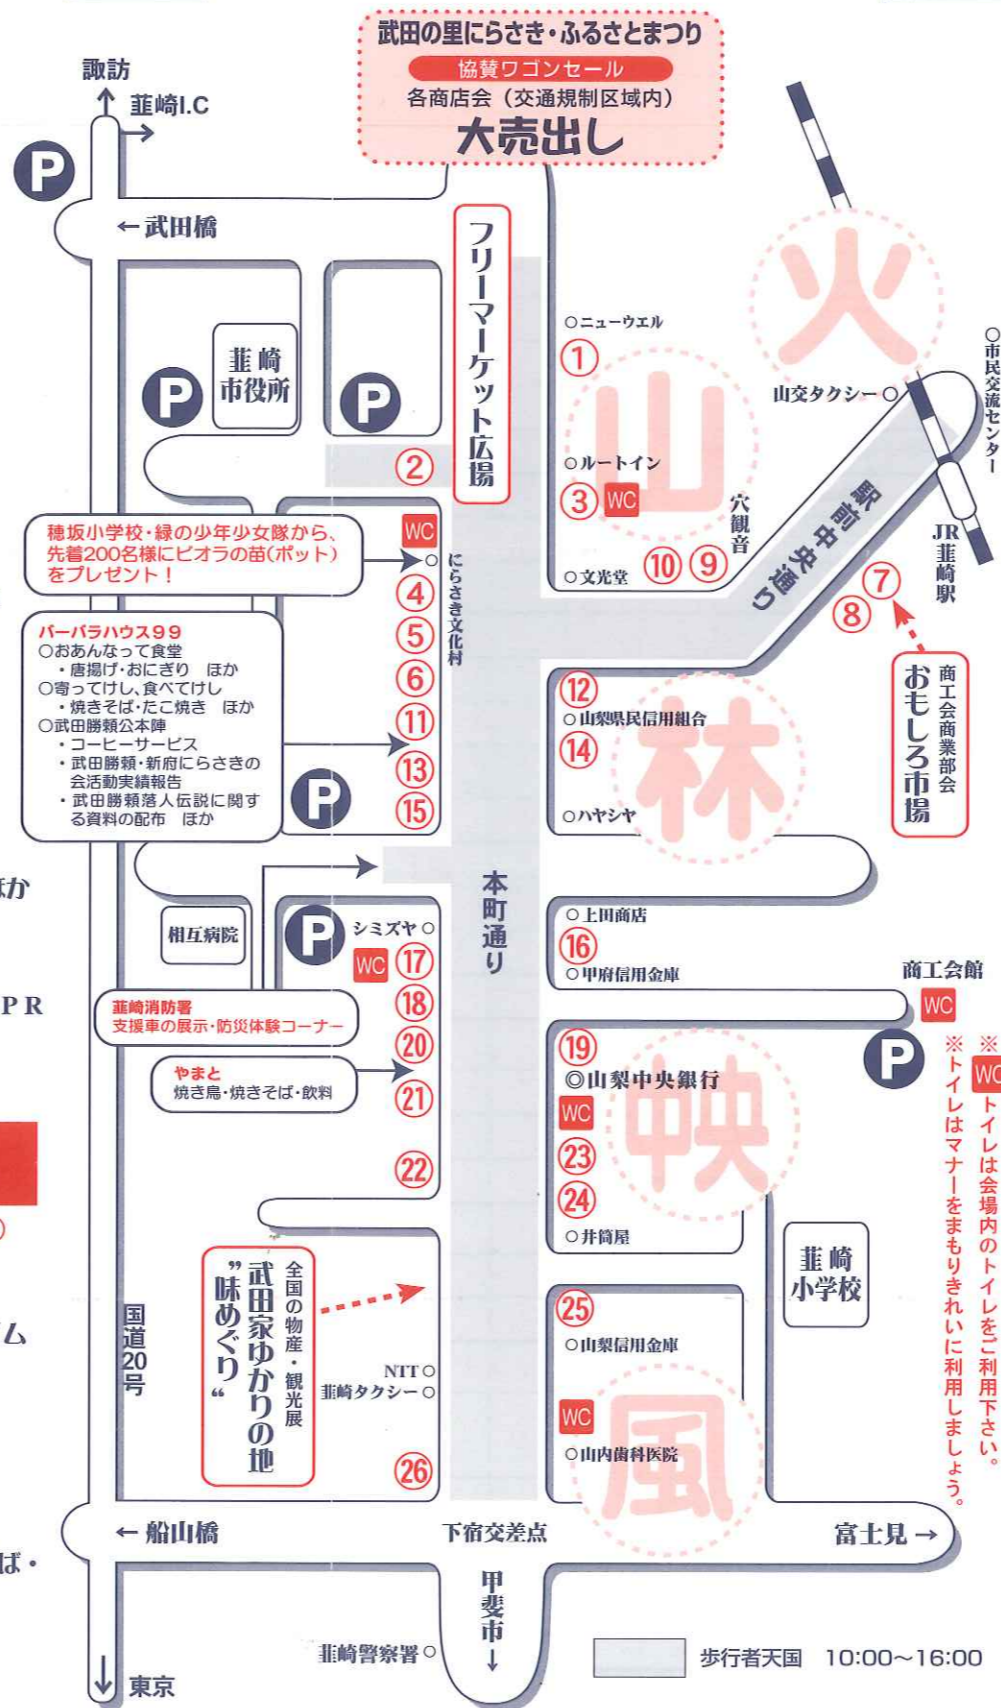

- ⑮ 葦崎市商工会(建設業部会)
  ・新築・リフォーム相談会・金魚すくい
  ・ヨーヨー・武田八幡祈禱開運表札
  ・お楽しみ抽選会 ほか
- ⑯ 葦崎ライオンズクラブ
  ・チャリティーバザー
  ・盲導犬デモンストレーション及び募金活動
  蜂・愛好会
  ・オオスズメバチの焼酎漬
  フーズパール
  ・肉巻おにぎり・焼きそば・かき氷 ほか
- ⑰ ガールスカウト山梨県第9団
  ・遊休品・手作りグッズ
  ・クラフトコーナー
- ⑱ 葦崎交通安全協会
  ・交通安全啓蒙活動
  ・マジックパフォーマンス・チャップリン出演
- ⑲ 葦崎市下水道工事協同組合
  ・上下水道等の相談・風船・ヨーヨーの配布
- ⑳ 葦崎消費生活研究会
  ・市民ふれあいバザー・ほうとう
  富士栄会
  ・焼きそば・ビール・ジュース・お茶 ほか
- ㉑ 中北地域・職域保健連携推進協議会
  ・健康相談・栄養相談・スモーカーライザー ほか
  葦崎市市民課・保健課・国保連合会
  ・血管年齢・活力年齢・骨密度測定 ほか
  葦崎市商工会
  ・園林火山ビジネスネット・山梨甲斐もの市場PR
- ㉒ 山梨ヤクルト販売葦崎センター
  ・ヤクルト商品の販売
- ㉓ 警備本部(警察・警備・救急)
  実行委員会本部(総合案内・受付・救護)
- ㉔ 淑女会(観光大使の石井めぐみさんによる出店)
  ・アクセサリーの販売
  ヒルクライムチャレンジシリーズ特設ブース
  ・11月3日・4日に甘利山で行われるヒルクライム大会のPRブース
- ㉕ 三栄会
  ・各店特価セール・フランクフルト・玉子・生ビール
- ㉖ NPO法人satoyama
  ・チョコバナナ・リンゴ飴・フランク・焼きそば・甘酒 ほか
- ㉗ 商栄会
  ・うどん・そば・焼きそば
  ・かき氷・生ビール・ジュース ほか

※出店場所・内容等は変更となる場合もあります。

スタンプラリー達成欄

中央・風・林・火・山のスタンプを集めて、オリジナルグッズをGETしよう!
エリアめぐりスタンプラリー
各エリアをまわってスタンプを集めよう! 達成された方に各エリアにて記念品(お一人様一点)を差し上げます。ただし、記念品がなくなり次第終了とさせていただきますので、あらかじめご了承ください。

本紙がスタンプラリーの台紙です。おまつりにご持参ください。

中央ステージ

山梨中央銀行葦崎支店

- ニーラとのふれあいタイム (11時30分～)
  (先着100名のお子さまにニーラサンバイザープレゼント)
- やまなし住みます芸人お笑いライブ (12時00分～14時15分～)
- にらさき“武田の里クイズ王”決定戦 (12時15分～14時30分～)
- 武田の里ふるさとまつりセレモニー (13時00分～)
- お楽しみ抽選会 (13時15分～15時00分～)
- 交流広場(長野県伊那市・葦崎市文化協会)
- 葦崎市文化協会茶道部・野点・和菓子振る舞い
- (株)山梨中央銀行葦崎支店・バターゴルフ
- 葦崎生活学校・手作り石鹸・遊休品

風のエリア

山内歯科医院前

- 葦崎小学校→火のエリア
- 葦崎北西小学校→山のエリア
- 葦崎北東小学校→火のエリア
- 甘利小学校→山のエリア
- 葦崎ハイビスカス ● 葦崎市吹奏楽団
- コットンフィールズ ● ALWAYS
- 本町通り特設会場(旧NTT葦崎支店付近)
  全国の物産・観光展

武田家ゆかりの地“味めぐり”

林のエリア

山梨県民信用組合葦崎支店

- 三宅太鼓山梨会
- 葦崎ハイビスカス
- 千祥流弥生の会
- 山梨県民信用組合葦崎支店
  ・綿菓子・ポッスコーン
- 葦崎自慢絵手紙コンテスト

参加作品展示会場

火のエリア

山交タクシー営業所

- 東中吹奏楽部
- 百合谷幼稚園
- チーム・ドロップス
- 葦崎工業高校太鼓部
- フィフティーファイブ

山のエリア

ルートインコート葦崎駐車場

- 西中吹奏楽部
- 千祥流弥生の会
- 山梨よさこい舞友連

文光堂書店付近 ● 葦崎市文化協会舞踊部
● 藤井公民館四ツ打ち保存会

山梨信用金庫葦崎支店付近 ● 葦崎市文化協会ダンス部にらさき水曜会
● フォークダンスすずらん
● 藤井リズムダンス部 & 武川キッズダンスクラブ
● 真美フレッシュ体操

※ご注意
ライフガーデンにらさきには駐車をしないでください。
ご来場にはできる限り公共交通機関をご利用ください。